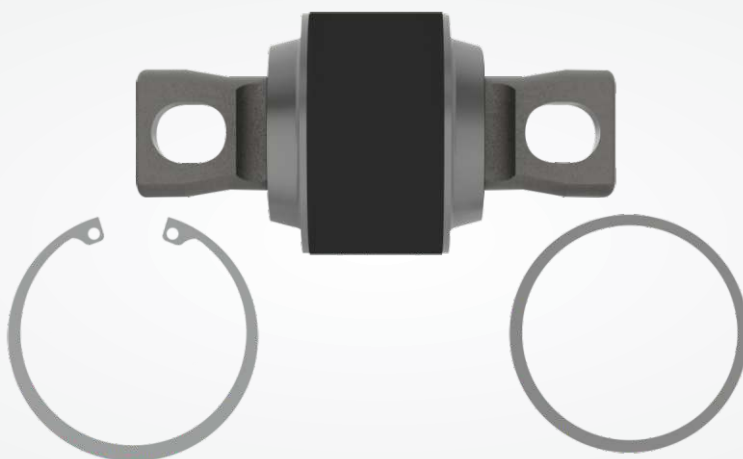

### ZL-4032

CÓD. ZL BRASIL	DESCRIÇÃO	APLICAÇÃO	NÚMERO ORIGINAL			
ZL-4032	Barra de Direção 690,00mm	Ônibus Volare - V8 4x4	6013007180000			
PESO	CODIGO DE BARRAS (EAN-13)	CLASSIFICAÇÃO FISCAL (NCM)	IPI	EMBALAGEM	VENDA	LARG. X ALT. X COMPT.
5,750 kg	7899152942176	87.08.94.12.00	4%	Saco Plástico	1 pç	120mm x 120mm x 720mm

### ZL-0364

CÓD. ZL BRASIL	DESCRIÇÃO	APLICAÇÃO	NÚMERO ORIGINAL			
ZL-0364	Pino Duplo 85,00mm X 130,00mm X (19,00X25,00mm)	Ônibus Mercedes Benz - OF1724	3683500405			
PESO	CODIGO DE BARRAS (EAN-13)	CLASSIFICAÇÃO FISCAL (NCM)	IPI	EMBALAGEM	VENDA	LARG. X ALT. X COMPT.
2,300 kg	7899152942183	87.08.50.99.00	5%	Saco Plástico	1 pç	100mm x 100mm x 150mm