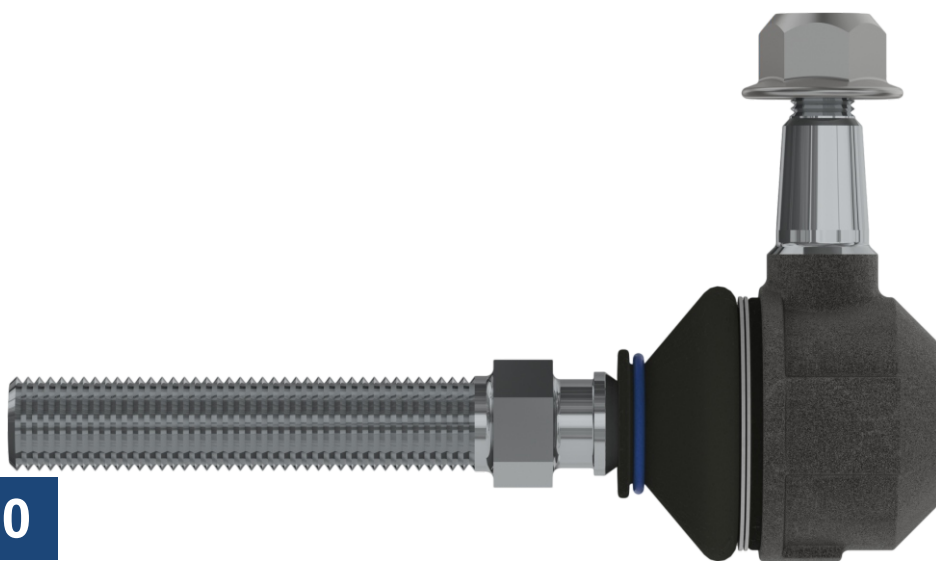

Cadastre nosso produto.

ZL-7020

| CÓD. ZL BRASIL | DESCRIÇÃO | APLICAÇÃO | | | | NÚMERO ORIGINAL |
|----------------|--|---|-----|------------------|-------|-----------------------|
| ZL-7020 | Terminal do Trambulador do Cambio M14x1,50mm | Caminhões Volvo VM210 / VM220 / VM230 / VM240 / VM260 / VM270 / VM300 / VM310 / Vm330 | | | | 20490017 |
| PESO | CODIGO DE BARRAS (EAN-13) | CLASSIFICAÇÃO FISCAL (NCM) | IPI | EMBALAGEM | VENDA | LARG. X ALT. X COMPT. |
| 0,310 Kg | 7899152941865 | 87.08.94.12.00 | 4% | Caixa de Papelão | 1 pç | 140mm x 96mm x 67mm |