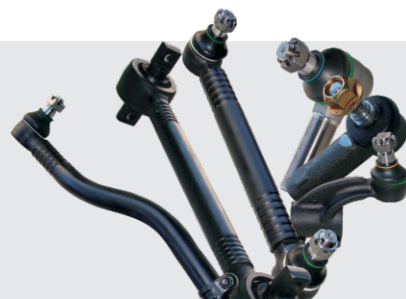

Abril
2020

Cadastre nosso produto.

ZL-1159

CÓD. ZL BRASIL	DESCRIÇÃO	APLICAÇÃO	LARG. X ALT. X COMPT.			
ZL-1159	Barra de Direção 854,00mm	Ônibus Mercedes Benz - OF1724	900mm x 120mm x 120mm			
PESO	NÚMERO ORIGINAL	CODIGO DE BARRAS (EAN-13)	CLASSIFICAÇÃO FISCAL (NCM)	IPI	EMBALAGEM	VENDA
11,000 kg	3684600105	7899152942091	87.08.94.12.00	4%	Saco Plástico	1 pç

ZL-2062

ZL-1159

Central de Atendimento: +55 19 3464-5000
Rua dos Tapuias, 48
Jd. São Francisco II
Sta. Bárbara d'Oeste - SP

Abril
2020

Cadastre nosso produto.

ZL-8054

CÓD. ZL BRASIL	DESCRIÇÃO	APLICAÇÃO	LARG. X ALT. X COMPT.			
ZL-8054	Barra de Direção 886,00mm	CaminhõesFord - CARGO 2042 / CARGO 2842	900mm x 120mm x 120mm			
PESO	NÚMERO ORIGINAL	CODIGO DE BARRAS (EAN-13)	CLASSIFICAÇÃO FISCAL (NCM)	IPI	EMBALAGEM	VENDA
7,818kg	DC463304BB	7899152942107	87.08.94.12.00	4%	Saco Plástico	1 pç

ZL-8054

Central de Atendimento: +55 19 3464-5000
Rua dos Tapuias, 48
Jd. São Francisco II
Sta. Bárbara d'Oeste - SP

Cadastre nosso produto.

ZL-8055

CÓD. ZL BRASIL	DESCRIÇÃO	APLICAÇÃO	LARG. X ALT. X COMPT.			
ZL-8055	Barra de Ligação 1680,00mm	CaminhõesFord - CARGO 2042 / CARGO 2842	1700mm x 120mm x 120mm			
PESO	NÚMERO ORIGINAL	CODIGO DE BARRAS (EAN-13)	CLASSIFICAÇÃO FISCAL (NCM)	IPI	EMBALAGEM	VENDA
12,872kg	DC463278CA	7899152942114	87.08.94.12.00	4%	Saco Plástico	1 pç

ZL-9700

ZL-8055

Central de Atendimento: +55 19 3464-5000
Rua dos Tapuias, 48
Jd. São Francisco II
Sta. Bárbara d'Oeste - SP

Abril
2020

Cadastre nosso produto.

ZL-2062

CÓD. ZL BRASIL	DESCRIÇÃO	APLICAÇÃO	LARG. X ALT. X COMPT.			
ZL-2062	Terminal de Direção M38x1,50mm - Direita	Ônibus Mercedes Benz - OF1724	155mm x 140mm x 67mm			
PESO	NÚMERO ORIGINAL	CODIGO DE BARRAS (EAN-13)	CLASSIFICAÇÃO FISCAL (NCM)	IPI	EMBALAGEM	VENDA
2,100kg	A0014609148	7899152939602	87.08.94.12.00	4%	Caixa de Papelão	1 pç