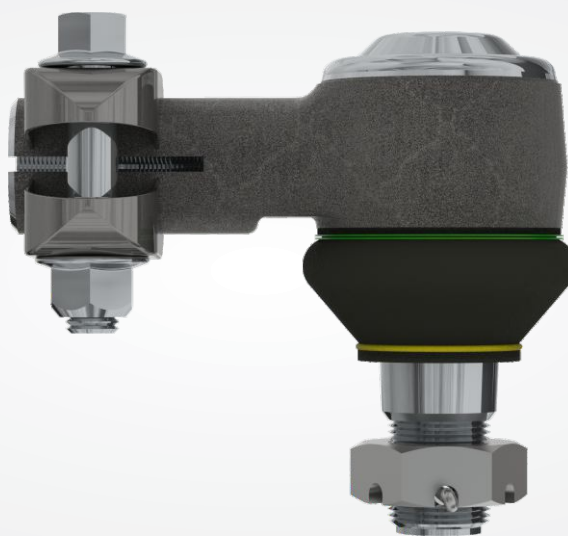

Cadastre nosso produto.

ZL-4095C

CÓD. ZL BRASIL	DESCRIÇÃO	APLICAÇÃO				NÚMERO ORIGINAL
ZL-4095C	Terminal de Direção M22x1,50mm - DIR - Interna	Terminal do Pistão do 2º Eixo Direcional (4º Eixo) dos Caminhões Scania				-
PESO	CODIGO DE BARRAS (EAN-13)	CLASSIFICAÇÃO FISCAL (NCM)	IPI	EMBALAGEM	VENDA	LARG. X ALT. X COMPT.
1,250 kg	7899152941827	87.08.94.12.00	4%	Caixa de Papelão	1 pç	155mm x 140mm x 67mm

ZL-4095C

Central de Atendimento: +55 19 3464-5000
Rua dos Tapuias, 48
Jd. São Francisco II
Sta. Bárbara d'Oeste - SP

Cadastre nosso produto.

ZL-5555

CÓD. ZL BRASIL	DESCRIÇÃO	APLICAÇÃO	NÚMERO ORIGINAL			
ZL-5555	Barra de Direção 760,00mm	Ônibus Scania K230 / K270 / K340 / 420	1899882			
PESO	CODIGO DE BARRAS (EAN-13)	CLASSIFICAÇÃO FISCAL (NCM)	IPI	EMBALAGEM	VENDA	LARG. X ALT. X COMPT.
6,930 kg	7899152941834	87.08.94.12.00	4%	Saco Plástico	1 pç	1200mm x 120mm x 120mm

Qualidade garantida
pela ISO 9001.

Rodando o Brasil e o Mundo.

Cadastre nosso produto.

ZL-7020

CÓD. ZL BRASIL	DESCRIÇÃO	APLICAÇÃO	NÚMERO ORIGINAL			
ZL-7020	Terminal do Trambulador do Cambio M14x1,50mm	Caminhões Volvo VM210 / VM220 / VM230 / VM240 / VM260 / VM270 / VM300 / VM310 / VM330	20490017			
PESO	CODIGO DE BARRAS (EAN-13)	CLASSIFICAÇÃO FISCAL (NCM)	IPI	EMBALAGEM	VENDA	LARG. X ALT. X COMPT.
0,310 Kg	7899152941865	87.08.94.12.00	4%	Caixa de Papelão	1 pç	140mm x 96mm x 67mm