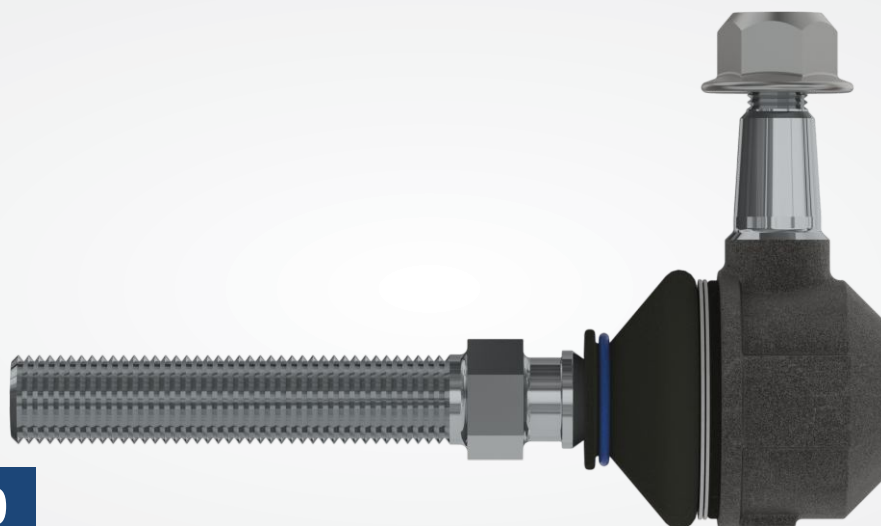

Cadastre nosso produto.

ZL-4095C

CÓD. ZL BRASIL	DESCRIÇÃO	APLICAÇÃO				NÚMERO ORIGINAL
ZL-4095C	Terminal de Direção M22x1,50mm - DIR - Interna	Terminal do Pistão do 2º Eixo Direcional (4º Eixo) dos Caminhões Scania				-
PESO	CODIGO DE BARRAS (EAN-13)	CLASSIFICAÇÃO FISCAL (NCM)	IPI	EMBALAGEM	VENDA	LARG. X ALT. X COMPT.
1,250 kg	7899152941827	87.08.94.12.00	4%	Caixa de Papelão	1 pç	155mm x 140mm x 67mm

Qualidade garantida
pela ISO 9001.

Rodando o Brasil e o Mundo.

Cadastre nosso produto.

ZL-7020

CÓD. ZL BRASIL	DESCRIÇÃO	APLICAÇÃO	NÚMERO ORIGINAL			
ZL-7020	Terminal do Trambulador do Cambio M14x1,50mm	Caminhões Volvo VM210 / VM220 / VM230 / VM240 / VM260 / VM270 / VM300 / VM310 / VM330	20490017			
PESO	CODIGO DE BARRAS (EAN-13)	CLASSIFICAÇÃO FISCAL (NCM)	IPI	EMBALAGEM	VENDA	LARG. X ALT. X COMPT.
0,310 Kg	7899152941865	87.08.94.12.00	4%	Caixa de Papelão	1 pç	140mm x 96mm x 67mm