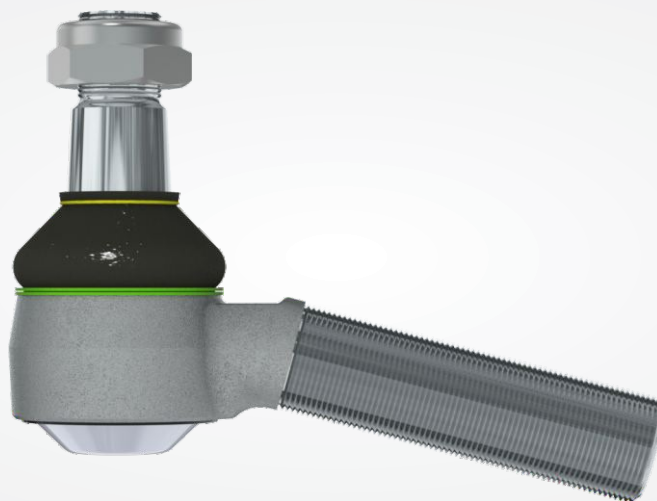

Cadastre nosso produto.

ZL-7021

CÓD. ZL BRASIL	DESCRIÇÃO	APLICAÇÃO	NÚMERO ORIGINAL			
ZL-7021	Terminal de Direção M30x1,50mm	Caminhões Volvo - FH NEW	22603162 / 21408207			
PESO	CODIGO DE BARRAS (EAN-13)	CLASSIFICAÇÃO FISCAL (NCM)	IPI	EMBALAGEM	VENDA	LARG. X ALT. X COMPT.
1,800 kg	7899152941919	87.08.94.12.00	4%	Caixa de Papelão	1 pç	155mm x 140mm x 67mm