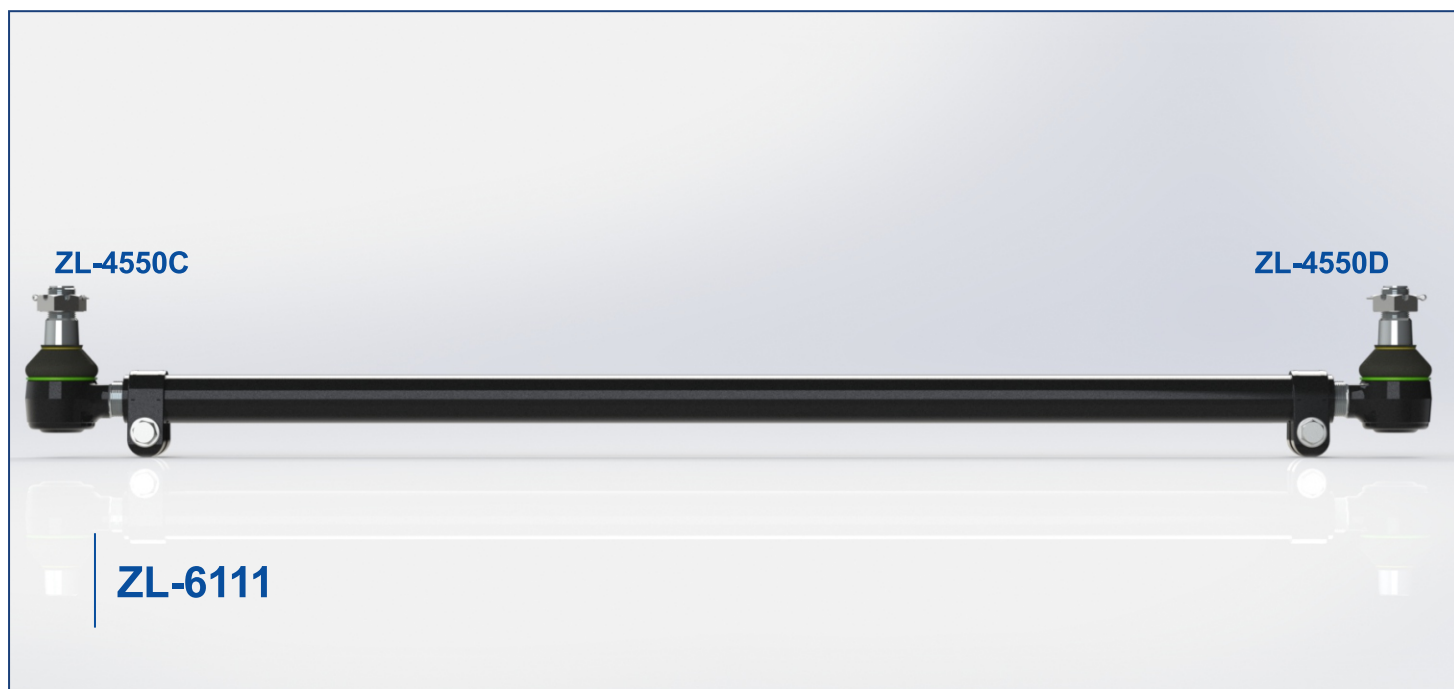

CÓD. ZL BRASIL	DESCRIÇÃO	APLICAÇÃO	Nº ORIGINAL	NK
ZL-6110	Barra de Ligação 1589,00mm	Caminhões Iveco - Vertis 90V17 e Vertis 90V18	5949892619	N6096

CÓD. ZL BRASIL	EAN 13	CLASSIF. FISCAL	IPI	EMBALAGEM	VENDA	PESO
ZL-6110	7899152939824	87.08.94.12.00	4%	Saco Plástico	01 pç	13,062 kg

Barras e Terminais de Direção  
certificadas pelo INMETRO.

Qualidade garantida  
pela ISO 9001.

CÓD. ZL BRASIL	DESCRIÇÃO	APLICAÇÃO	Nº ORIGINAL	NK
ZL-6111	Barra de Ligação 1641,00mm	Caminhões Iveco - Cavallino, Cursor, Eurotech, EuroTrackker e Stralis	503347201	N6088