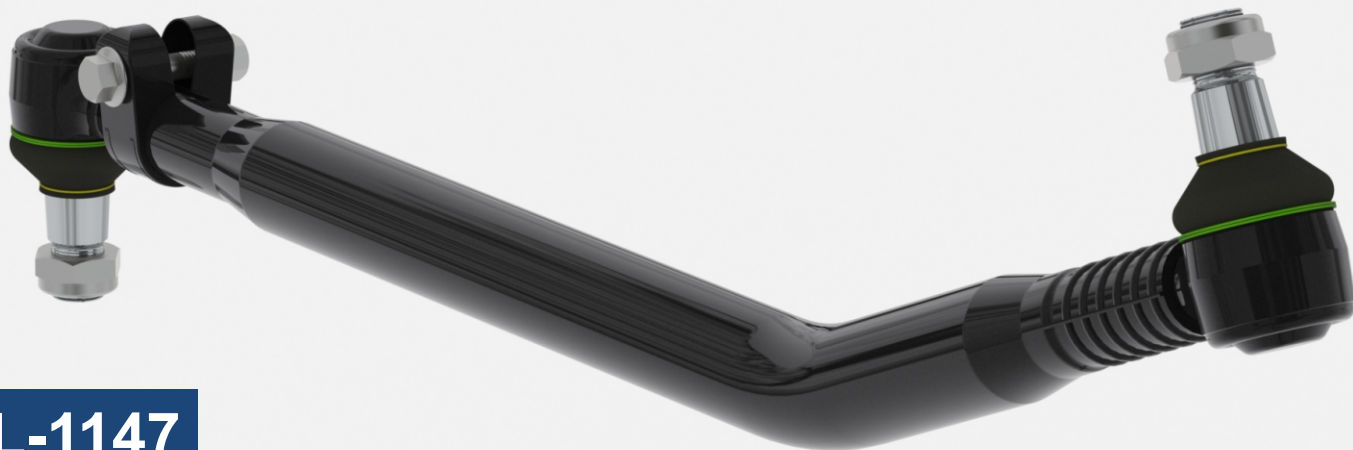

ZL-1147

CÓDIGO ZL BRASIL	DESCRIÇÃO	APLICAÇÃO	NÚMERO ORIGINAL			
ZL-1147	Barra de Direção 862,00mm	Onibus Mercedes Benz OF1721	3844601205 / 3844600105			
CÓDIGO ZL BRASIL	PESO	CODIGO DE BARRAS (EAN-13)	CLASSIFICAÇÃO FISCAL	IPI	EMBALAGEM	VENDA
ZL-1147	8,39	7899152941193	87.08.94.12.00	4%	Saco Plastico	1 pç