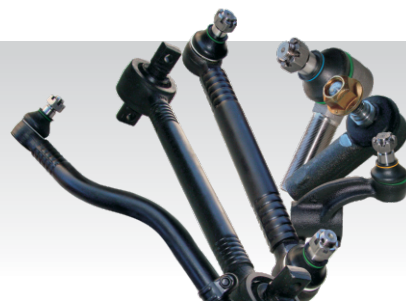

ZL-4550C

ZL-6101

CÓD. ZL BRASIL	DESCRIÇÃO	APLICAÇÃO	Nº ORIGINAL	NK
ZL-6101	Barra de Direção Longitudinal 878,00mm	Caminhões Iveco - Cavallino Eurotrakker, Eurocargo e Tector	7139036 / 503347194	N6003

CÓD. ZL BRASIL	EAN 13	CLASSIF. FISCAL	IPI	EMBALAGEM	VENDA	PESO
ZL-6101	7899152935222	87.08.94.12.00	4%	Saco Plástico	01 pç	7,150 kg