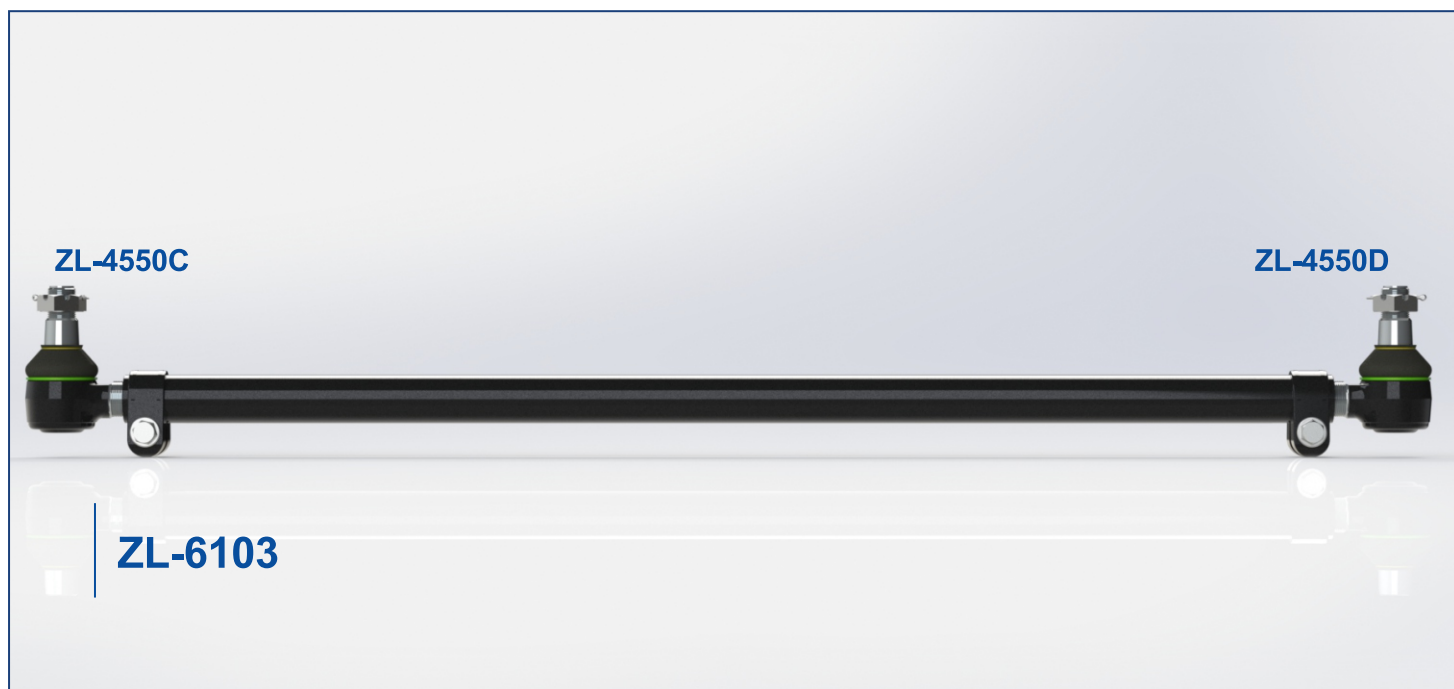

Barras e Terminais de Direção  
certificadas pelo INMETRO.

Qualidade garantida  
pela ISO 9001.

CÓD. ZL BRASIL	DESCRIÇÃO	APLICAÇÃO	Nº ORIGINAL	NK
ZL-6103	Barra de Ligação 1577,00mm	Caminhões Iveco - Cavallino, Eurocargo e Tector	503347200	N6002