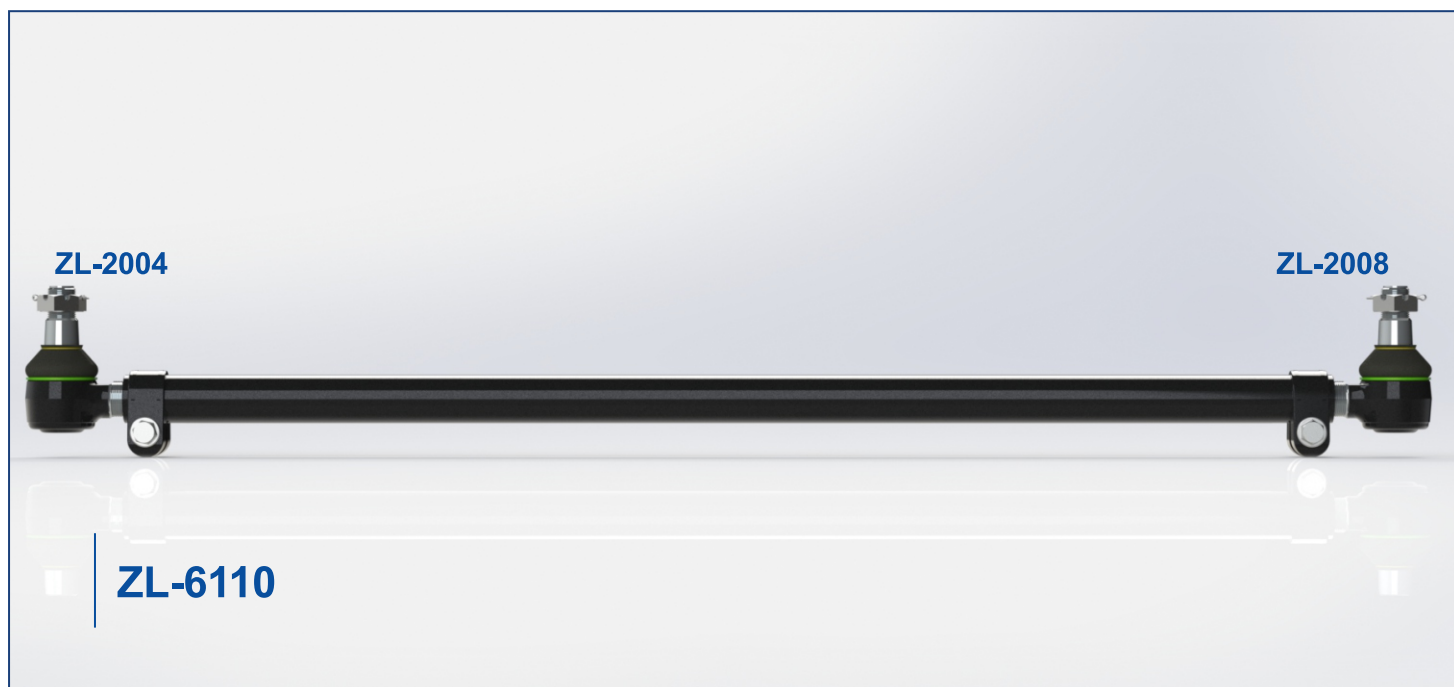

Confira todos os lançamentos

VISITE!

**ZL BRASIL**  
Barras e Terminais de Direção  
[www.zlbrasil.com](http://www.zlbrasil.com)

Barras e Terminais de Direção  
certificadas pelo INMETRO.

Qualidade garantida  
pela ISO 9001.

CÓD. ZL BRASIL	DESCRIÇÃO	APLICAÇÃO	Nº ORIGINAL	NK
ZL-6110	Barra de Ligação 1589,00mm	Caminhões Iveco - Vertis 90V17 e Vertis 90V18	5949892619	N6096

CÓD. ZL BRASIL	EAN 13	CLASSIF. FISCAL	IPI	EMBALAGEM	VENDA	PESO
ZL-6110	7899152939824	87.08.94.12.00	4%	Saco Plástico	01 pç	13,062 kg

Barras e Terminais de Direção  
certificadas pelo INMETRO.

Qualidade garantida  
pela ISO 9001.

CÓD. ZL BRASIL	DESCRIÇÃO	APLICAÇÃO	Nº ORIGINAL	NK
ZL-6111	Barra de Ligação 1641,00mm	Caminhões Iveco - Cavallino, Cursor, Eurotech, EuroTrackker e Stralis	503347201	N6088