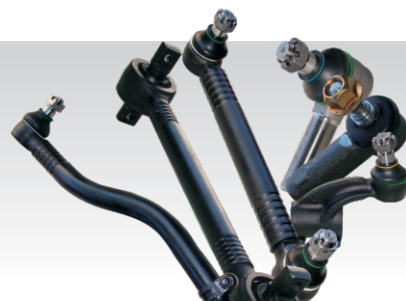

Barras e Terminais de Direção  
certificadas pelo INMETRO.

Qualidade garantida  
pela ISO 9001.

CÓD. ZL BRASIL	DESCRIÇÃO	APLICAÇÃO	Nº ORIGINAL	NK
ZL-6103	Barra de Ligação 1577,00mm	Caminhões Iveco - Cavallino, Eurocargo e Tector	503347200	N6002