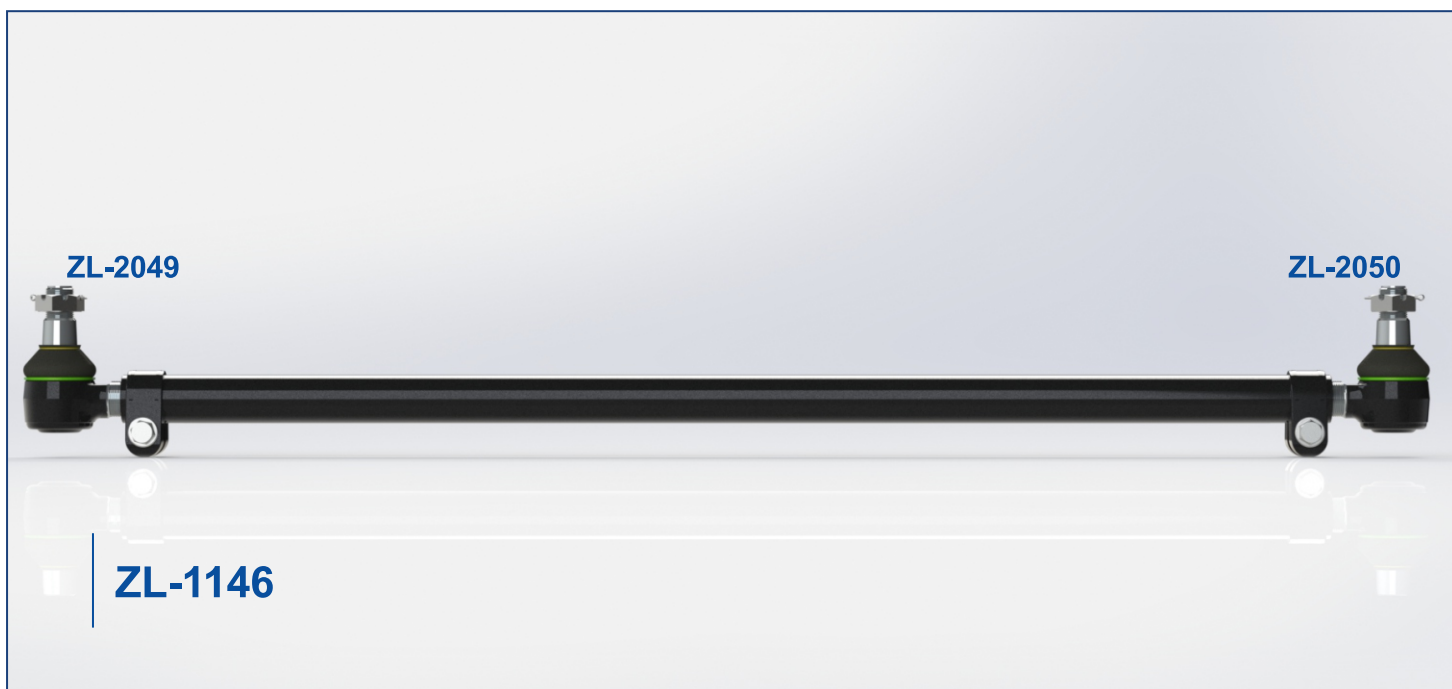

**ZL-1145**

**ZL-4550C**

CÓD. ZL BRASIL	DESCRIÇÃO	APLICAÇÃO	Nº ORIGINAL	NK		
<b>ZL-1145</b>	BARRA DE LIGAÇÃO 883,00mm	Caminhões Mercedes Atego 1014, 1118, 1315, 1429, 1517, 1725, 1728	9744600204 9744600405 9744600805 9744602205 9744600405			
CÓD. ZL BRASIL	EAN 13	CLASSIF. FISCAL	IPI	EMBALAGEM	VENDA	PESO
<b>ZL-1145</b>	7899152939855	87.08.94.12.00	4%	Saco Plástico	01 pç	8,400 kg

Barras e Terminais de Direção  
certificadas pelo INMETRO.

Qualidade garantida  
pela ISO 9001.

CÓD. ZL BRASIL	DESCRIÇÃO	APLICAÇÃO	Nº ORIGINAL	NK
ZL-1146	Barra de Ligação 1545,00mm	Caminhões Mercedes Benz	9423300303 9423300403 9423301603 9423302403	

CÓD. ZL BRASIL	DESCRIÇÃO	APLICAÇÃO	Nº ORIGINAL	NK
ZL-6110	Barra de Ligação 1589,00mm	Caminhões Iveco - Vertis 90V17 e Vertis 90V18	5949892619	N6096

CÓD. ZL BRASIL	EAN 13	CLASSIF. FISCAL	IPI	EMBALAGEM	VENDA	PESO
ZL-6110	7899152939824	87.08.94.12.00	4%	Saco Plástico	01 pç	13,062 kg