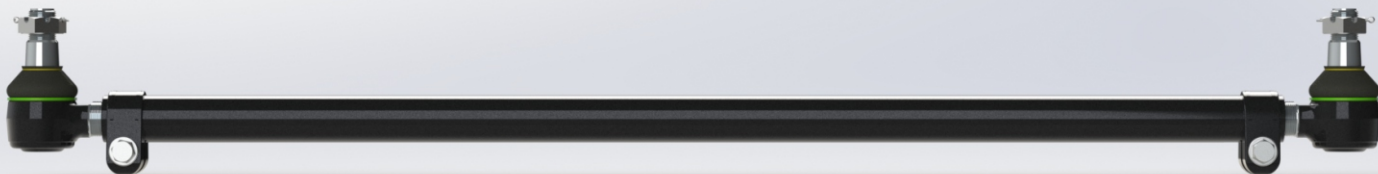

Barras e Terminais de Direção  
certificadas pelo INMETRO.

Qualidade garantida  
pela ISO 9001.

ZL-7370A

ZL-7370B

ZL-7994

CÓD. ZL BRASIL	DESCRIÇÃO	APLICAÇÃO	Nº ORIGINAL	NK
ZL-7994	Barra de Ligação 1688,00mm	Ônibus Volvo - B360M Biarticulado	3177938 / 21489934	N8656