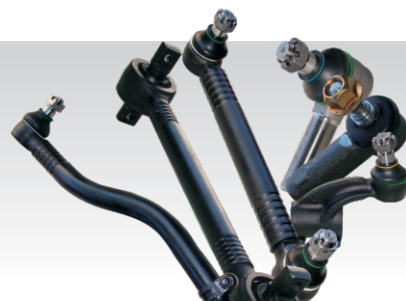

**ZL-1145**

**ZL-4550C**

CÓD. ZL BRASIL	DESCRIÇÃO	APLICAÇÃO	Nº ORIGINAL	NK		
<b>ZL-1145</b>	BARRA DE LIGAÇÃO 883,00mm	Caminhões Mercedes Atego 1014, 1118, 1315, 1429, 1517, 1725, 1728	9744600204 9744600405 9744600805 9744602205 9744600405			
CÓD. ZL BRASIL	EAN 13	CLASSIF. FISCAL	IPI	EMBALAGEM	VENDA	PESO
<b>ZL-1145</b>	7899152939855	87.08.94.12.00	4%	Saco Plástico	01 pç	8,400 kg

Barras e Terminais de Direção  
certificadas pelo INMETRO.

Qualidade garantida  
pela ISO 9001.

CÓD. ZL BRASIL	DESCRIÇÃO	APLICAÇÃO	Nº ORIGINAL	NK
ZL-1146	Barra de Ligação 1545,00mm	Caminhões Mercedes Benz	9423300303 9423300403 9423301603 9423302403	