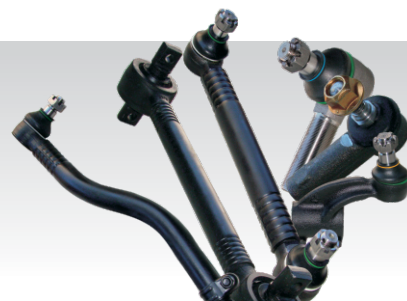

Barras e Terminais de Direção  
certificadas pelo INMETRO.

Qualidade garantida  
pela ISO 9001.

**ZL-9164**

CÓDIGO ZL BRASIL	DESCRIÇÃO	APLICAÇÃO	NÚMERO ORIGINAL			
ZL-9164	Barra Lateral 785,00mm	Caminhões Volkswagen 10-160	JNV422335AA			
CÓDIGO ZL BRASIL	PESO	CODIGO DE BARRAS (EAN-13)	CLASSIFICAÇÃO FISCAL	IPI	EMBALAGEM	VENDA
ZL-9164	5,36	7899152941254	87.08.94.12.00	4%	Saco Plastico	1 pç