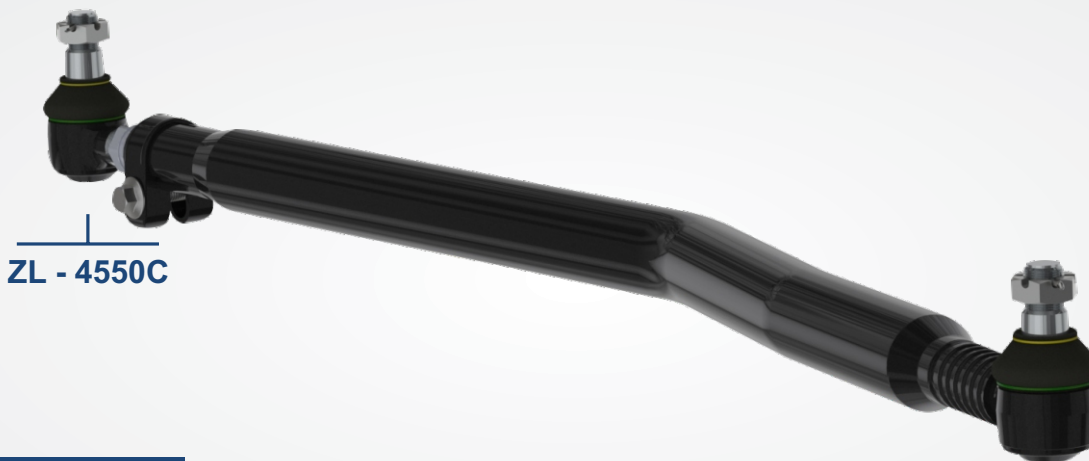

Cadastre nosso produto.

ZL-1158

CÓD. ZL BRASIL	DESCRIÇÃO	APLICAÇÃO				NÚMERO ORIGINAL
ZL-1158	Barra de Direção 1009,00mm	Ônibus Mercedes Benz O500 M/MA/MDA O500 R/RS/RSD O500 U/UA/UDA				A3824600905
PESO	CODIGO DE BARRAS (EAN-13)	CLASSIFICAÇÃO FISCAL (NCM)	IPI	EMBALAGEM	VENDA	LARG. X ALT. X COMPT.
12,462 kg	7899152941933	87.08.94.12.00	4%	Saco Plastico	1 pç	120mm x 120mm x 1100mm

ZL - 2028

ZL-1158

Central de Atendimento: +55 19 3464-5000
Rua dos Tapuias, 48
Jd. São Francisco II
Sta. Bárbara d'Oeste - SP

Cadastre nosso produto.

ZL-5556

CÓD. ZL BRASIL	DESCRIÇÃO	APLICAÇÃO	NÚMERO ORIGINAL			
ZL-5556	Barra de Direção 1272,00mm	Ônibus Scania K114 / K124 / K250 / K270 K310 / K340 / K360 / K380 / K400 / K420	1895857 / 1755496 1479120			
PESO	CODIGO DE BARRAS (EAN-13)	CLASSIFICAÇÃO FISCAL (NCM)	IPI	EMBALAGEM	VENDA	LARG. X ALT. X COMPT.
14,142 kg	7899152941926	87.08.94.12.00	4%	Saco Plástico	1 pç	120mm x 120mm x 1350mm